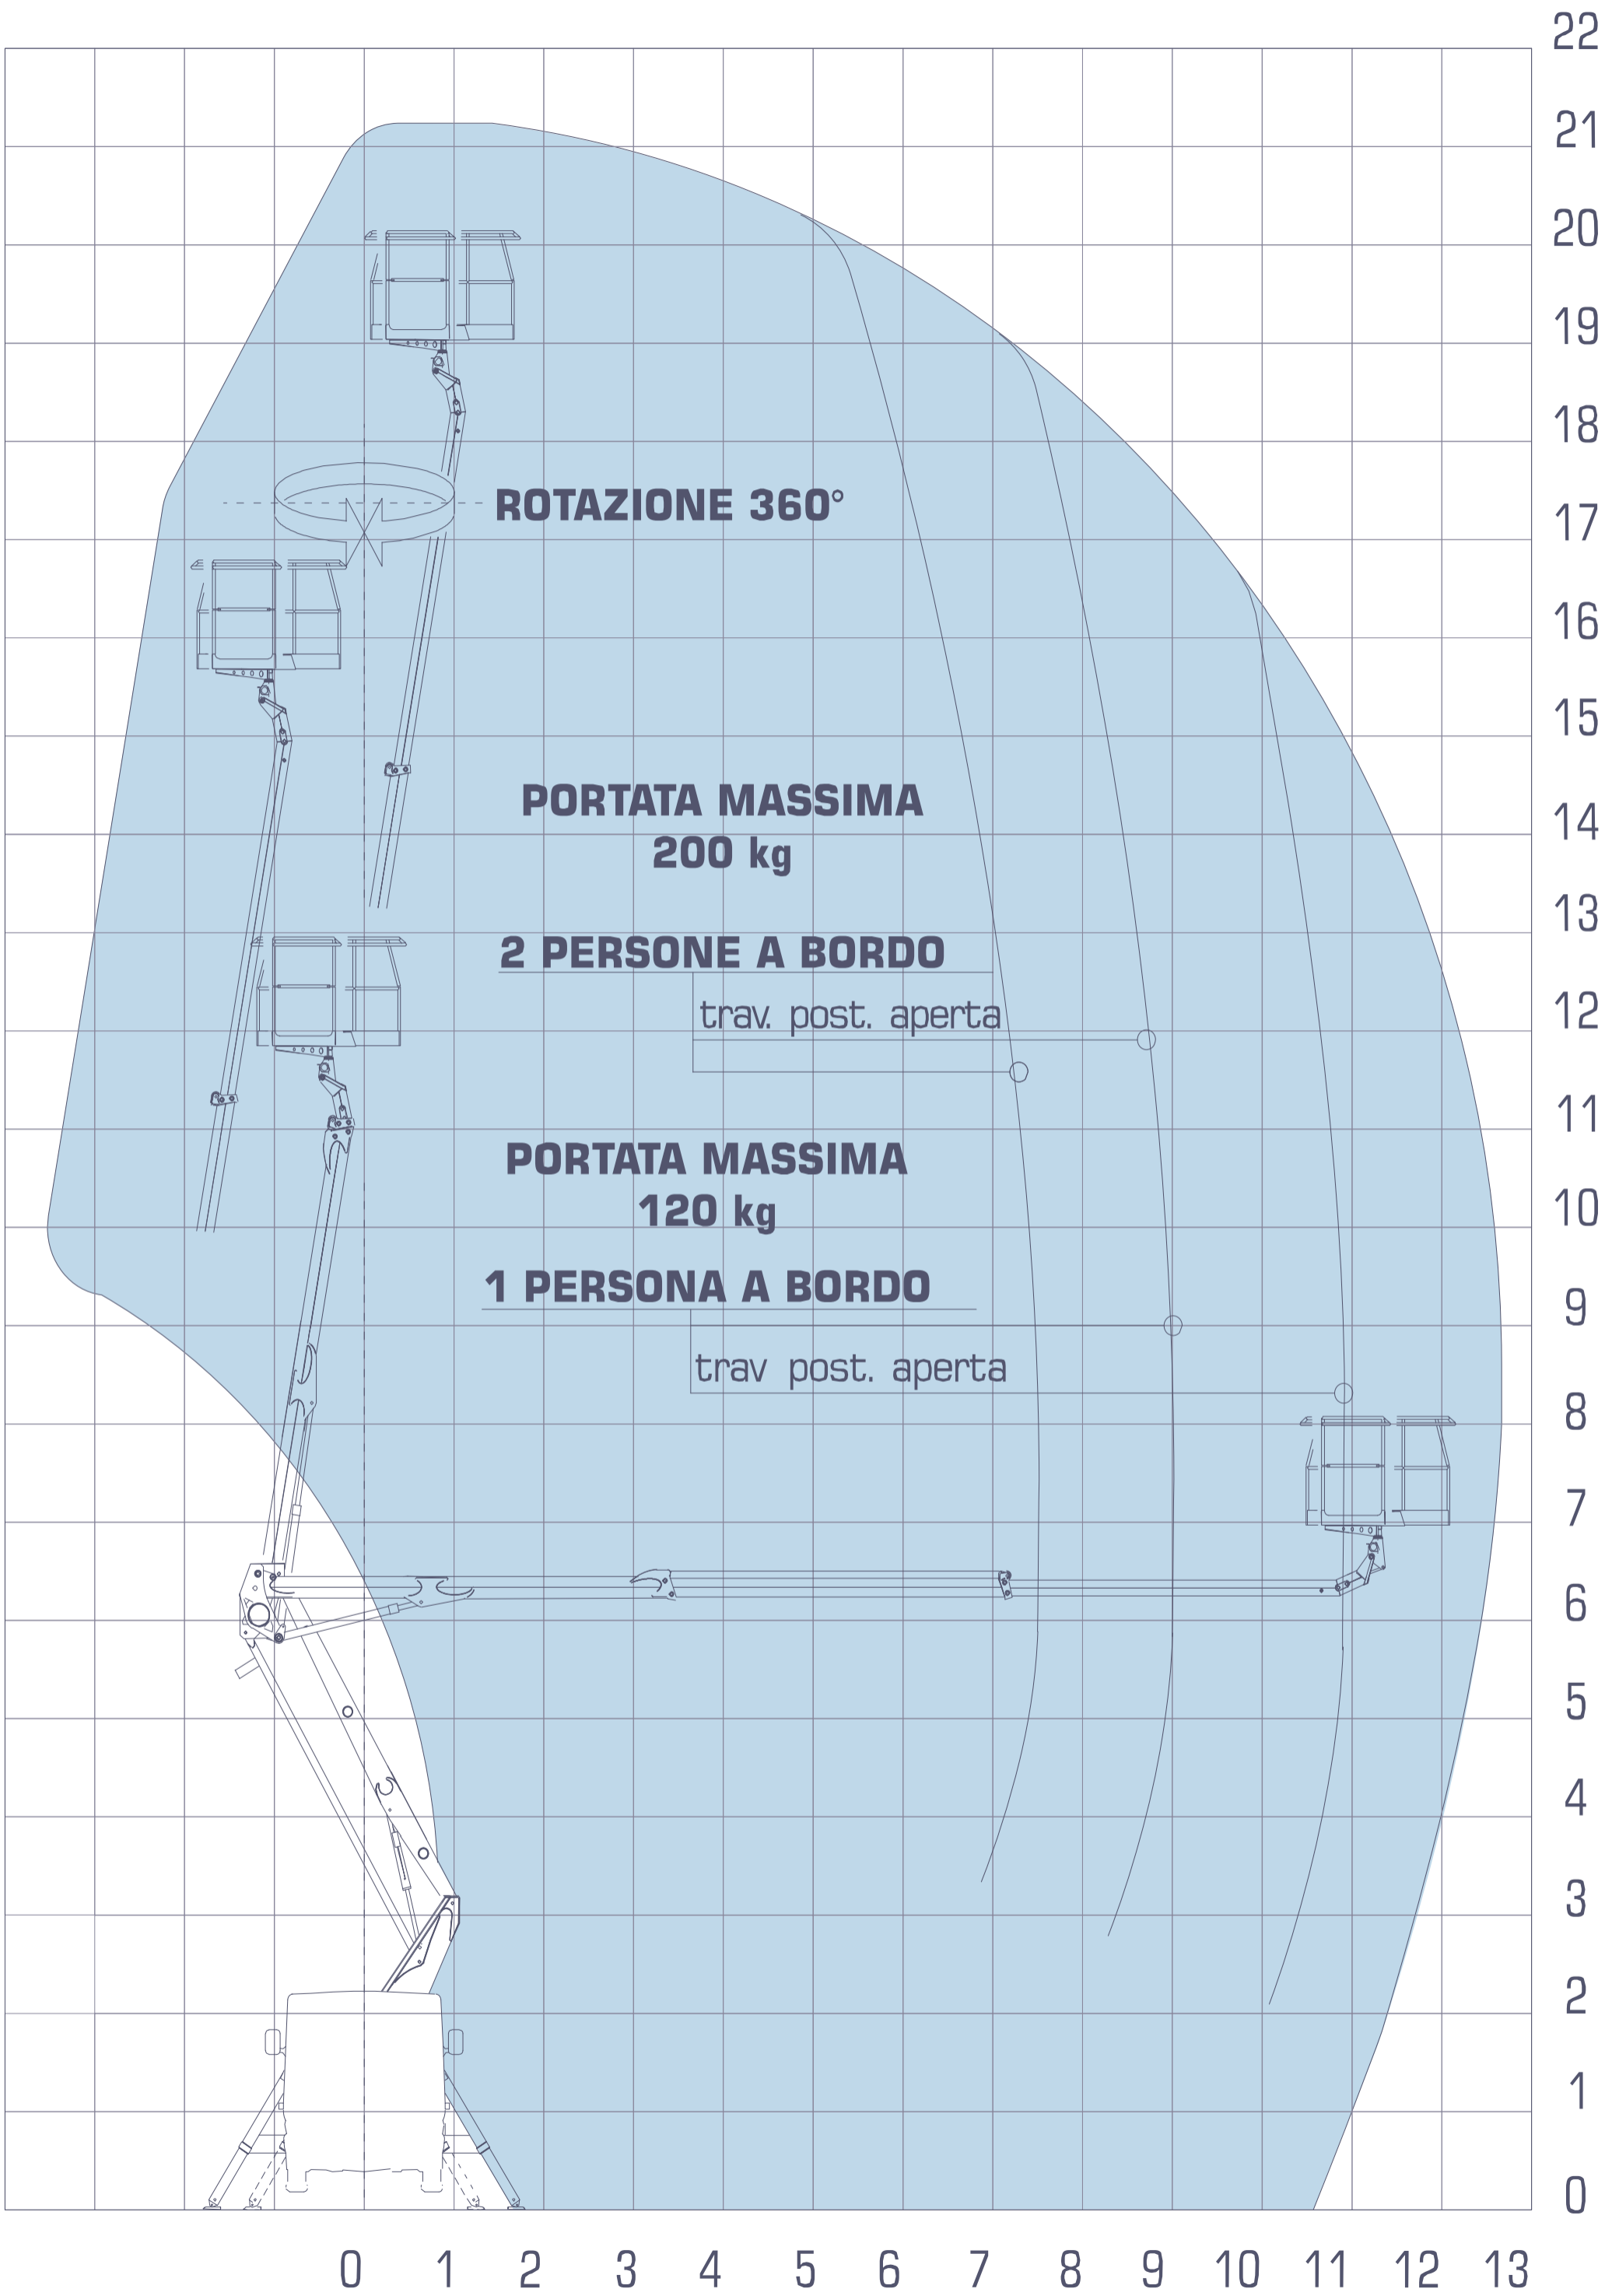

Area di lavoro SNAKE 2112 City

2980

2100

6160

2900