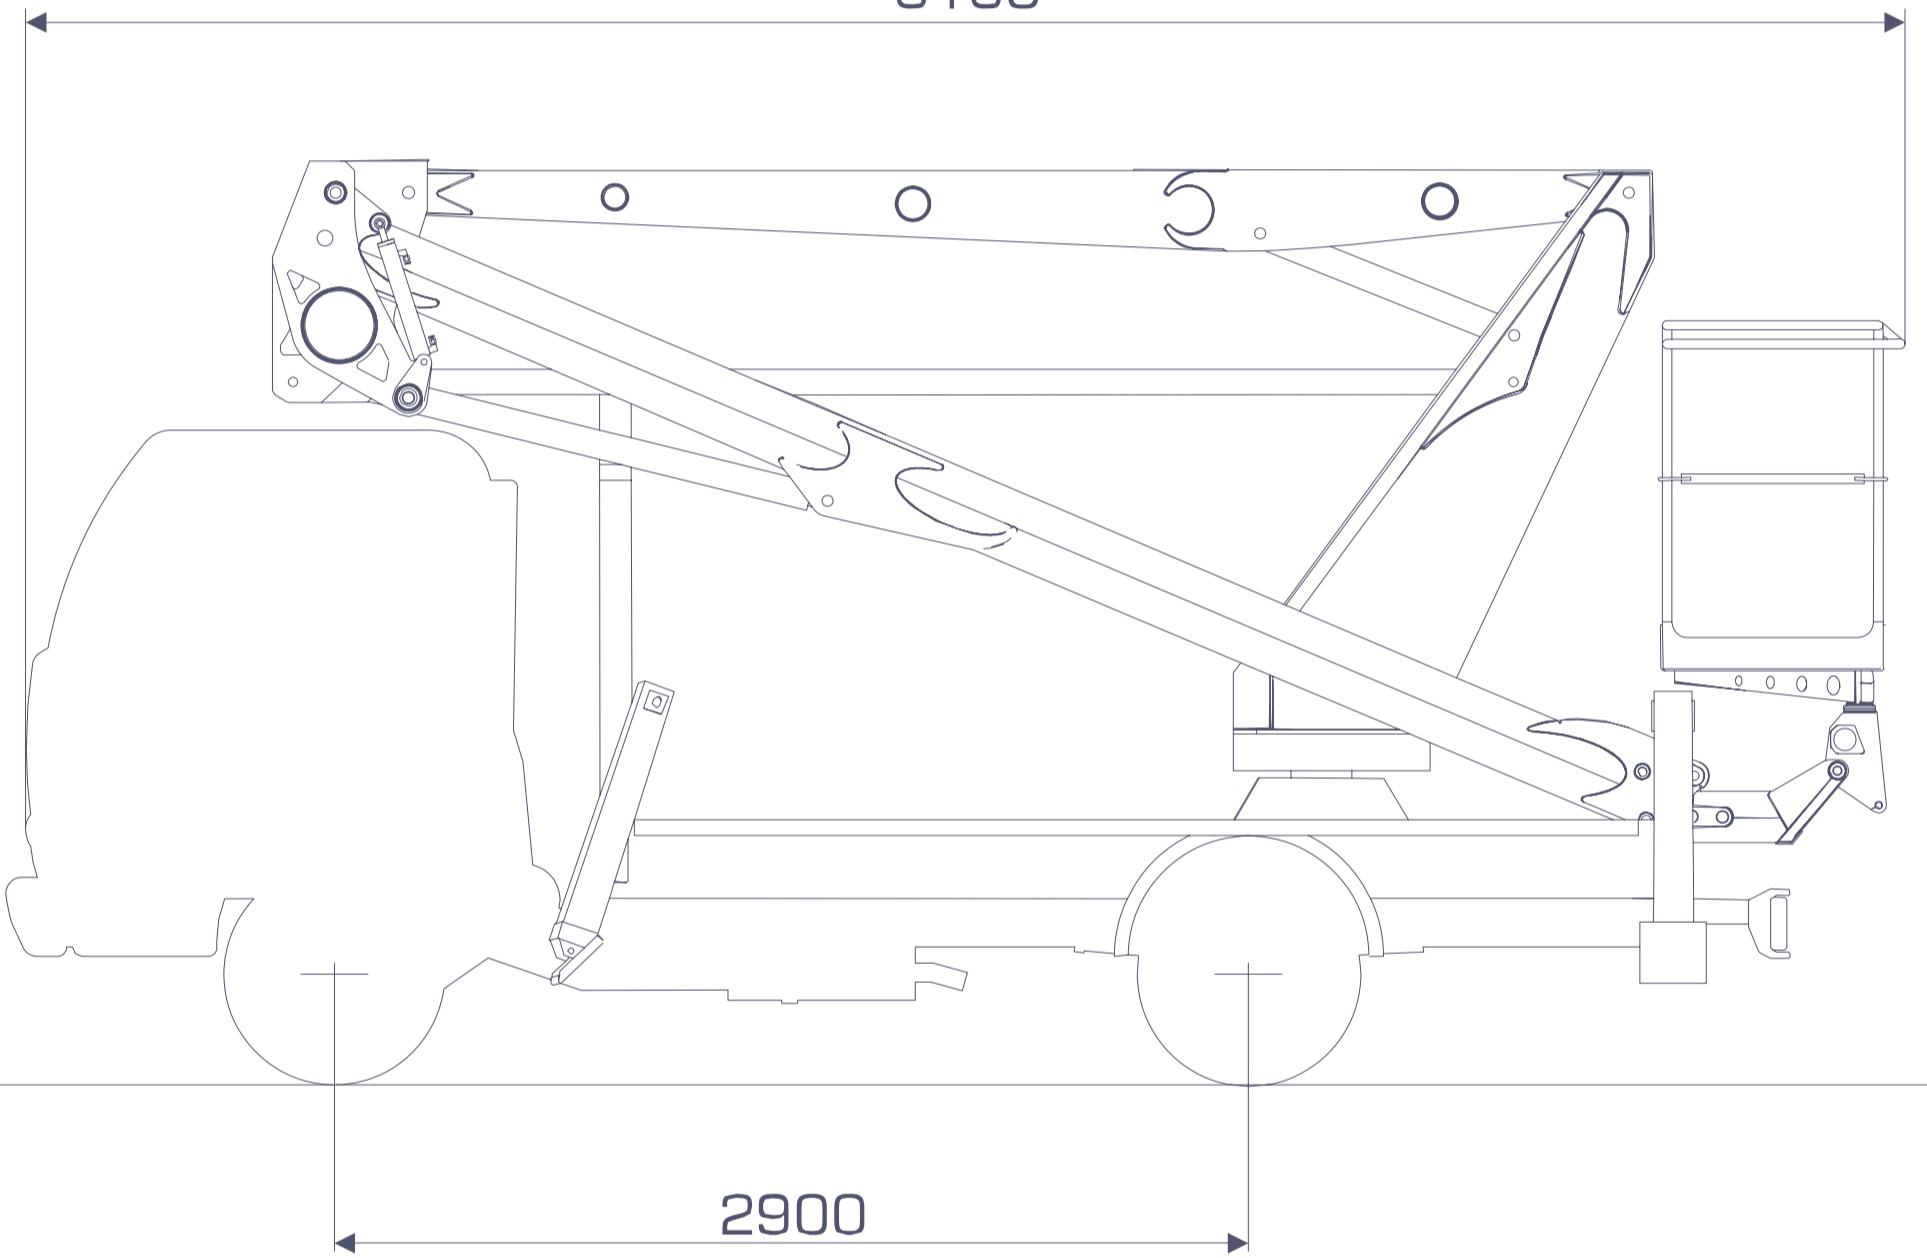

Area di lavoro SNAKE 2112 City

2980

2100

6160

2900