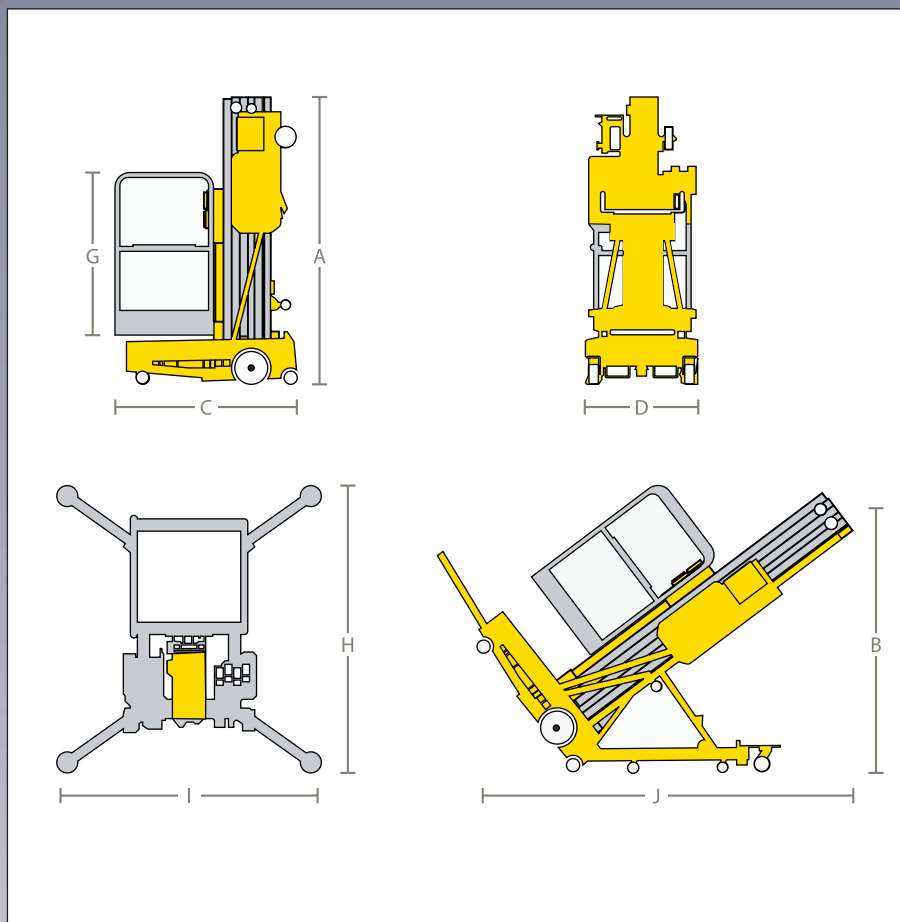

Quick Up

7/8/9/11/12/13/14

- Altura de trabajo 13,90 m (Quick Up 14)
- Altura en posición replegada 1,97 m (de Quick Up 7 hasta 12)
- Capacidad plataforma 159 kg (de Quick Up 7 hasta 11)

Quick Up

7/8/9/11/12/13/14

Ventajas Haulotte®

- Fáciles de manejar
- Acceso fácil del usuario a la cesta en "posición replegada" gracias al sistema móvil del tubo superior de la barandilla
- Basta con un solo usuario para la carga y descarga
- Las dimensiones compactas de la Quick Up permiten pasar por puertas estándares.
- El peso ligero de la Quick Up permite su utilización sobre suelos frágiles
- La cesta y el mástil son de aluminio

EQUIPAMIENTO ESTÁNDAR

- Mandos pulsadores.
- Alimentación de la plataforma corriente alterna 220 V.
- Alimentación corriente alterna
- Botón parada de emergencia.
- Pilotos indicadores de los estabilizadores.
- Válvula de emergencia manual.

OPCIONES

- Alimentación corriente continua

CARACTERÍSTICAS

	QUICK UP 7	QUICK UP 8	QUICK UP 9	QUICK UP 11	QUICK UP 12	QUICK UP 13	QUICK UP 14	
Altura de trabajo (m)	6,50	7,90	9,30	10,70	12	12,80	13,90	
Altura sobre el suelo (m)	4,50	5,90	7,30	8,70	10	10,80	11,90	
Capacidad plataforma (kg)	159				136			
Dimensiones plataforma (m)	0,66 X 0,68							
Ⓒ Longitud replegada (m)	1,21	1,27	1,34	1,40	1,46	1,34	1,40	
Ⓓ Ancho replegada (m)	0,74					0,80		
Ⓐ Altura replegada (m)	1,97					2,77		
Ⓔ Altura barandilla (m)	1,10							
Ⓘ x Ⓜ Dimensiones estabilizadores (m)	1,40 x 1,70			1,60 x 1,90	1,81 X 2,10	1,81 x 2,10	2,02 X 2,32	
Ⓝ x Ⓟ Dimensiones en posición inclinada	2,11 x 1,75					2,82 x 1,97		
Versión corriente alterna :	Energía 110 / 220 V							
	Peso (kg)							
	326	346	366	401	440	461	545	
Versión corriente continua :	Energía 12V							
	Peso (kg)							
	366	386	406	441	480	501	585	